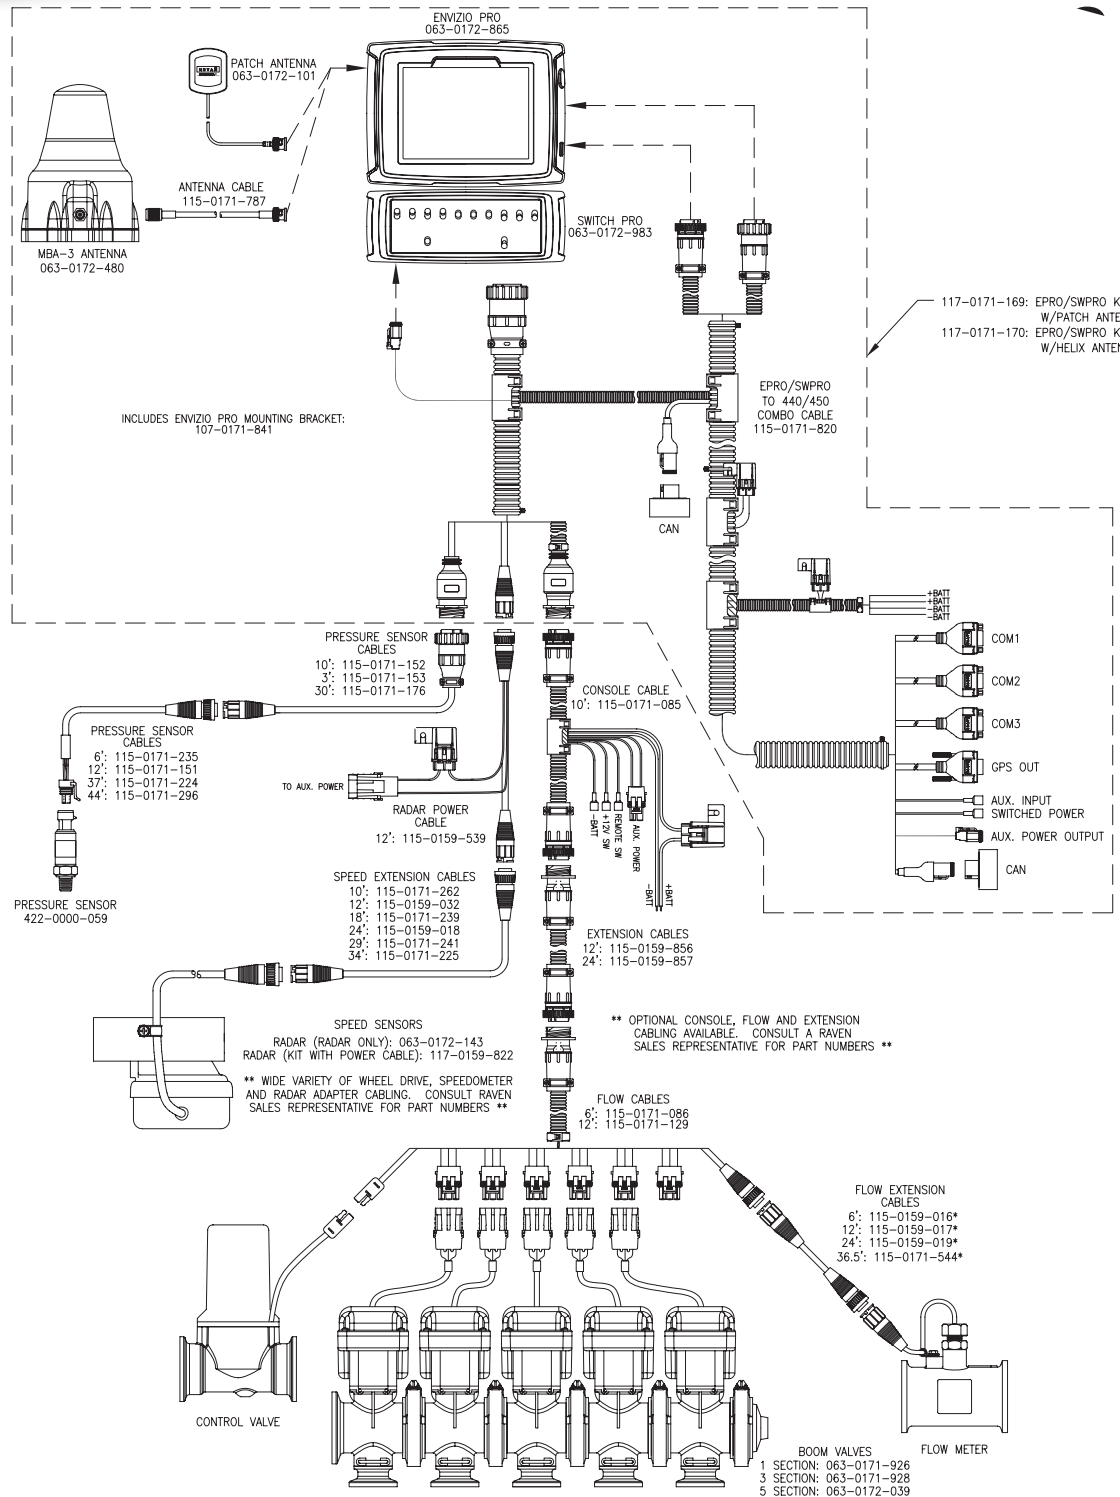

RAVEN SWITCH PRO & ENVIZIO PRO DIAGRAM

PRECISION